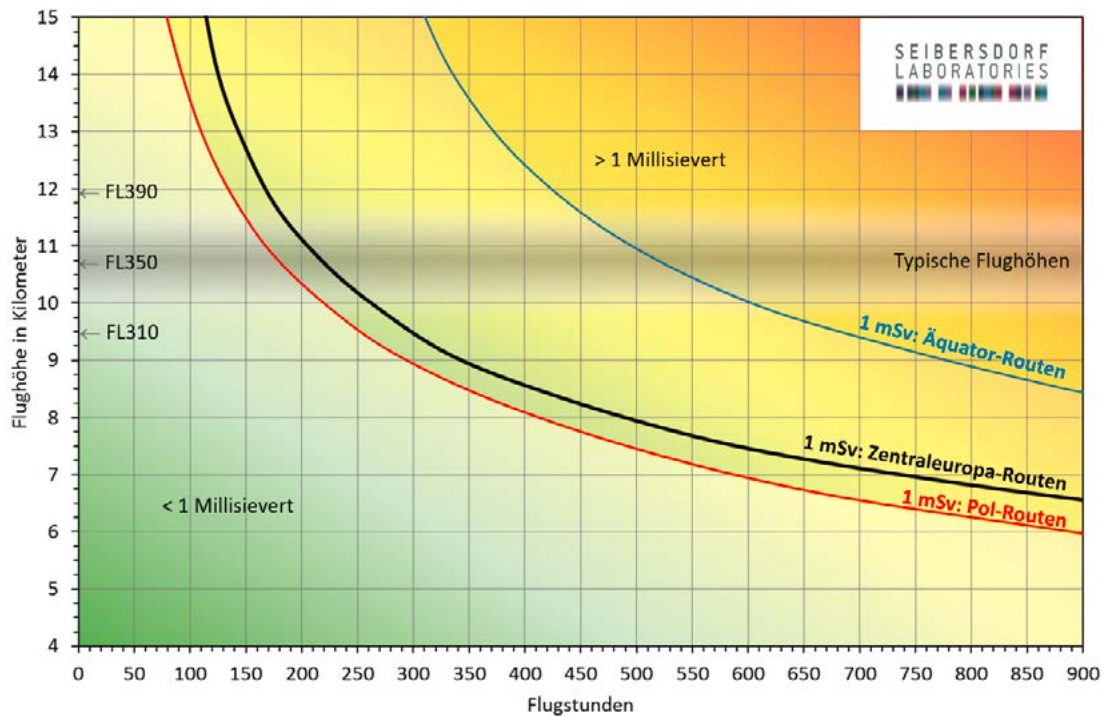

Netz-Diagramm der Richtwerte für die effektive Dosis in Abhängigkeit der Flugzeit und maximaler Flughöhe wie in Verwendung in der österreichischen Strahlenschutzverordnung fliegendes Personal, Fassung vom 31.07.2020.

WIE EXPONIERT IST IHR PERSONAL?

Das vorliegende Netz-Diagramm bieten wir Ihnen als Service für eine einfache und rasche Grobabschätzung der Strahlendosis Ihres fliegenden Personals. Benutzen Sie das Diagramm unter Berücksichtigung der Flugstunden und jeweiligen Flughöhen im Pol- oder Äquatorbereich.

Bitte beachten Sie, dass dieses Diagramm eine fundierte Berechnung für die Einhaltung Ihrer gesetzlichen Verpflichtungen nicht ersetzen kann. Sollten Sie bereits mit dieser Grobabschätzung den maßgeblichen Grenzwert von 1 Millisievert (mSv) erreichen, ist eine rechtsgültige Dosisabschätzung durch unsere akkreditierte Prüfstelle empfehlenswert.

WIE KÖNNEN WIR SIE UNTERSTÜTZEN?

Wir bieten Ihnen die folgenden Leistungen:

- Ermittlung der Dosiswerte Ihres fliegenden Personals
- Übermittlung der Dosiswerte an die zuständige Behörde
- Prospektive Dosisabschätzung
- Dosisabschätzung während solarer Stürme
- Individuelle Anpassung der Datenschnittstelle
- Messungen der Strahlenexposition in Flugzeugen
- Technische Beratung

AVIDOS

Das Webservice AVIDOS der Seibersdorf Labor GmbH ist in Zusammenarbeit mit der Europäischen Weltraumorganisation ESA abrufbar unter: <https://swe.ssa.esa.int/avidos-federated>

Das Webservice AVIDOS am Portal der ESA ermittelt die kosmische Strahlung für eine gewählte Flugstrecke und Flughöhe. Sie ist ein Internetservice für die Öffentlichkeit, das Flugpersonal, Vielfliegende sowie Expert:innen. Dieses Informations- und Schulungswebservice kann eine gesetzlich vorgeschriebene Dosisbestimmung jedoch nicht ersetzen!