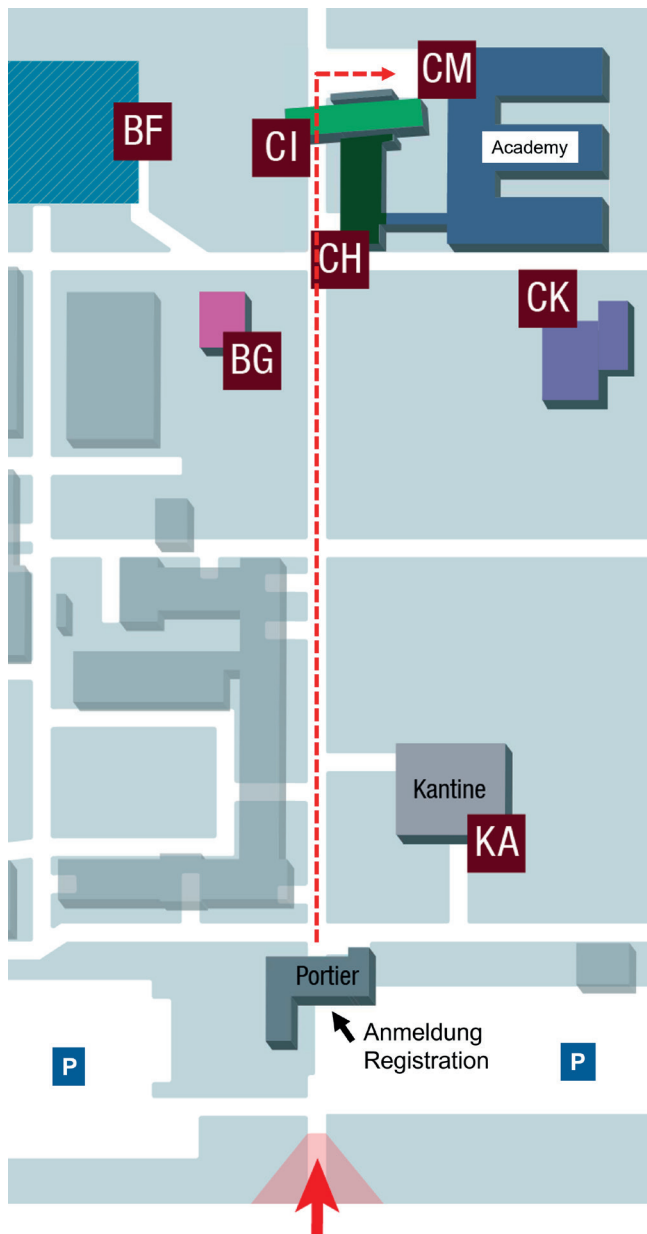

### MIT DEM AUTO

**Bei Verwendung eines Navigationssystems geben Sie bitte „Seibersdorf Laboratories“ als Ziel ein.**

**über die Südautobahn A 2 von Wien:** Fahren Sie auf der A 2 bis zum Knoten Guntramsdorf und zweigen Sie dort auf die Süd-Ost-Autobahn A 3 Richtung Ebreichsdorf ab. Nehmen Sie die Abfahrt Ebreichsdorf-Nord, dann nach rechts Richtung Ebreichsdorf. In Ebreichsdorf nehmen Sie die Abzweigung nach links (grüner Pfeil „Forschungszentrum“). Nach der Ortseinfahrt Unterwaltersdorf bei der ersten Gabelung rechts, beim folgenden Kreisverkehr nehmen Sie die vierte Ausfahrt. Sie folgen nun der Hauptstraße bis zum Tech Campus Seibersdorf an der B60.

**über die Südautobahn A 2 von Graz:** Fahren Sie auf der Süd-Autobahn A2 bis zur Abfahrt Baden. Zweigen Sie nach rechts ab. Über Oeynhausen und Oberwaltersdorf gelangen Sie bis Ebreichsdorf. Nach der Ortseinfahrt zweigen Sie bei der Gabelung nach links ab. Bei den Ampeln fahren Sie gerade weiter nach Unterwaltersdorf. Nach der Ortseinfahrt biegen Sie bei der ersten Gabelung rechts ab, beim bald folgenden Kreisverkehr nehmen Sie die vierte Ausfahrt. Sie folgen nun der Hauptstraße bis zum Tech Campus Seibersdorf an der B60.

**vom Flughafen Schwechat:** Auf der Autobahn A 4 bis Fischamend. Vom Zentrum Fischamend in Richtung Götzensdorf und Reisenberg. Durch Reisenberg, dem Wegweiser folgend, zum Firmengelände (grüner Richtungspfeil).

## Tech Campus Seibersdorf

Bundesstraße / Street B60